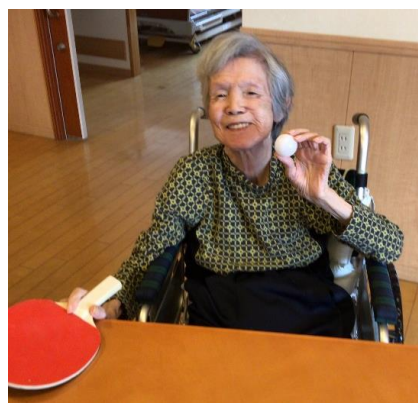

今後とも何卒宜しくお願い申し上げます。

施設長 佐野 史典

お神輿のわっしょいわっしょい!の掛け声で始まった夏祭り
縁日の屋台やキッチンカーではプリンやアイスクリーム、焼き鳥やわたあめなどを
買われたり、催し物を見たりしながら、満面の笑みで夏祭りを楽しまれました

日常のひとこま

1階 ひ・と・こ・ま

1階 1ユニットではテレビに映る体操の動画で、皆さん真剣に手足を動かしています。体操が終わった後、頑張ったねと顔を見合わせてにっこり・・・の一コマです

2階 レクリエーションの様子

月に2回、百笑会という会があります。写真はその時の様子です。一緒に歌を歌ったり、手品や皿回しなど、見るだけではなく、一緒に体験をしたり、楽しく歌って笑って、あっという間の1時間です！

3階 機能訓練指導員によるリハビリ

卓球が趣味とおっしゃる利用者様と一緒に卓球を行いました！
目標はラリーを20回続けることで毎回達成する確率は五分五分です、、、
しかし、生き生きとした表情で取り組み、達成した時にはいつも以上の笑顔を見せていただきました！